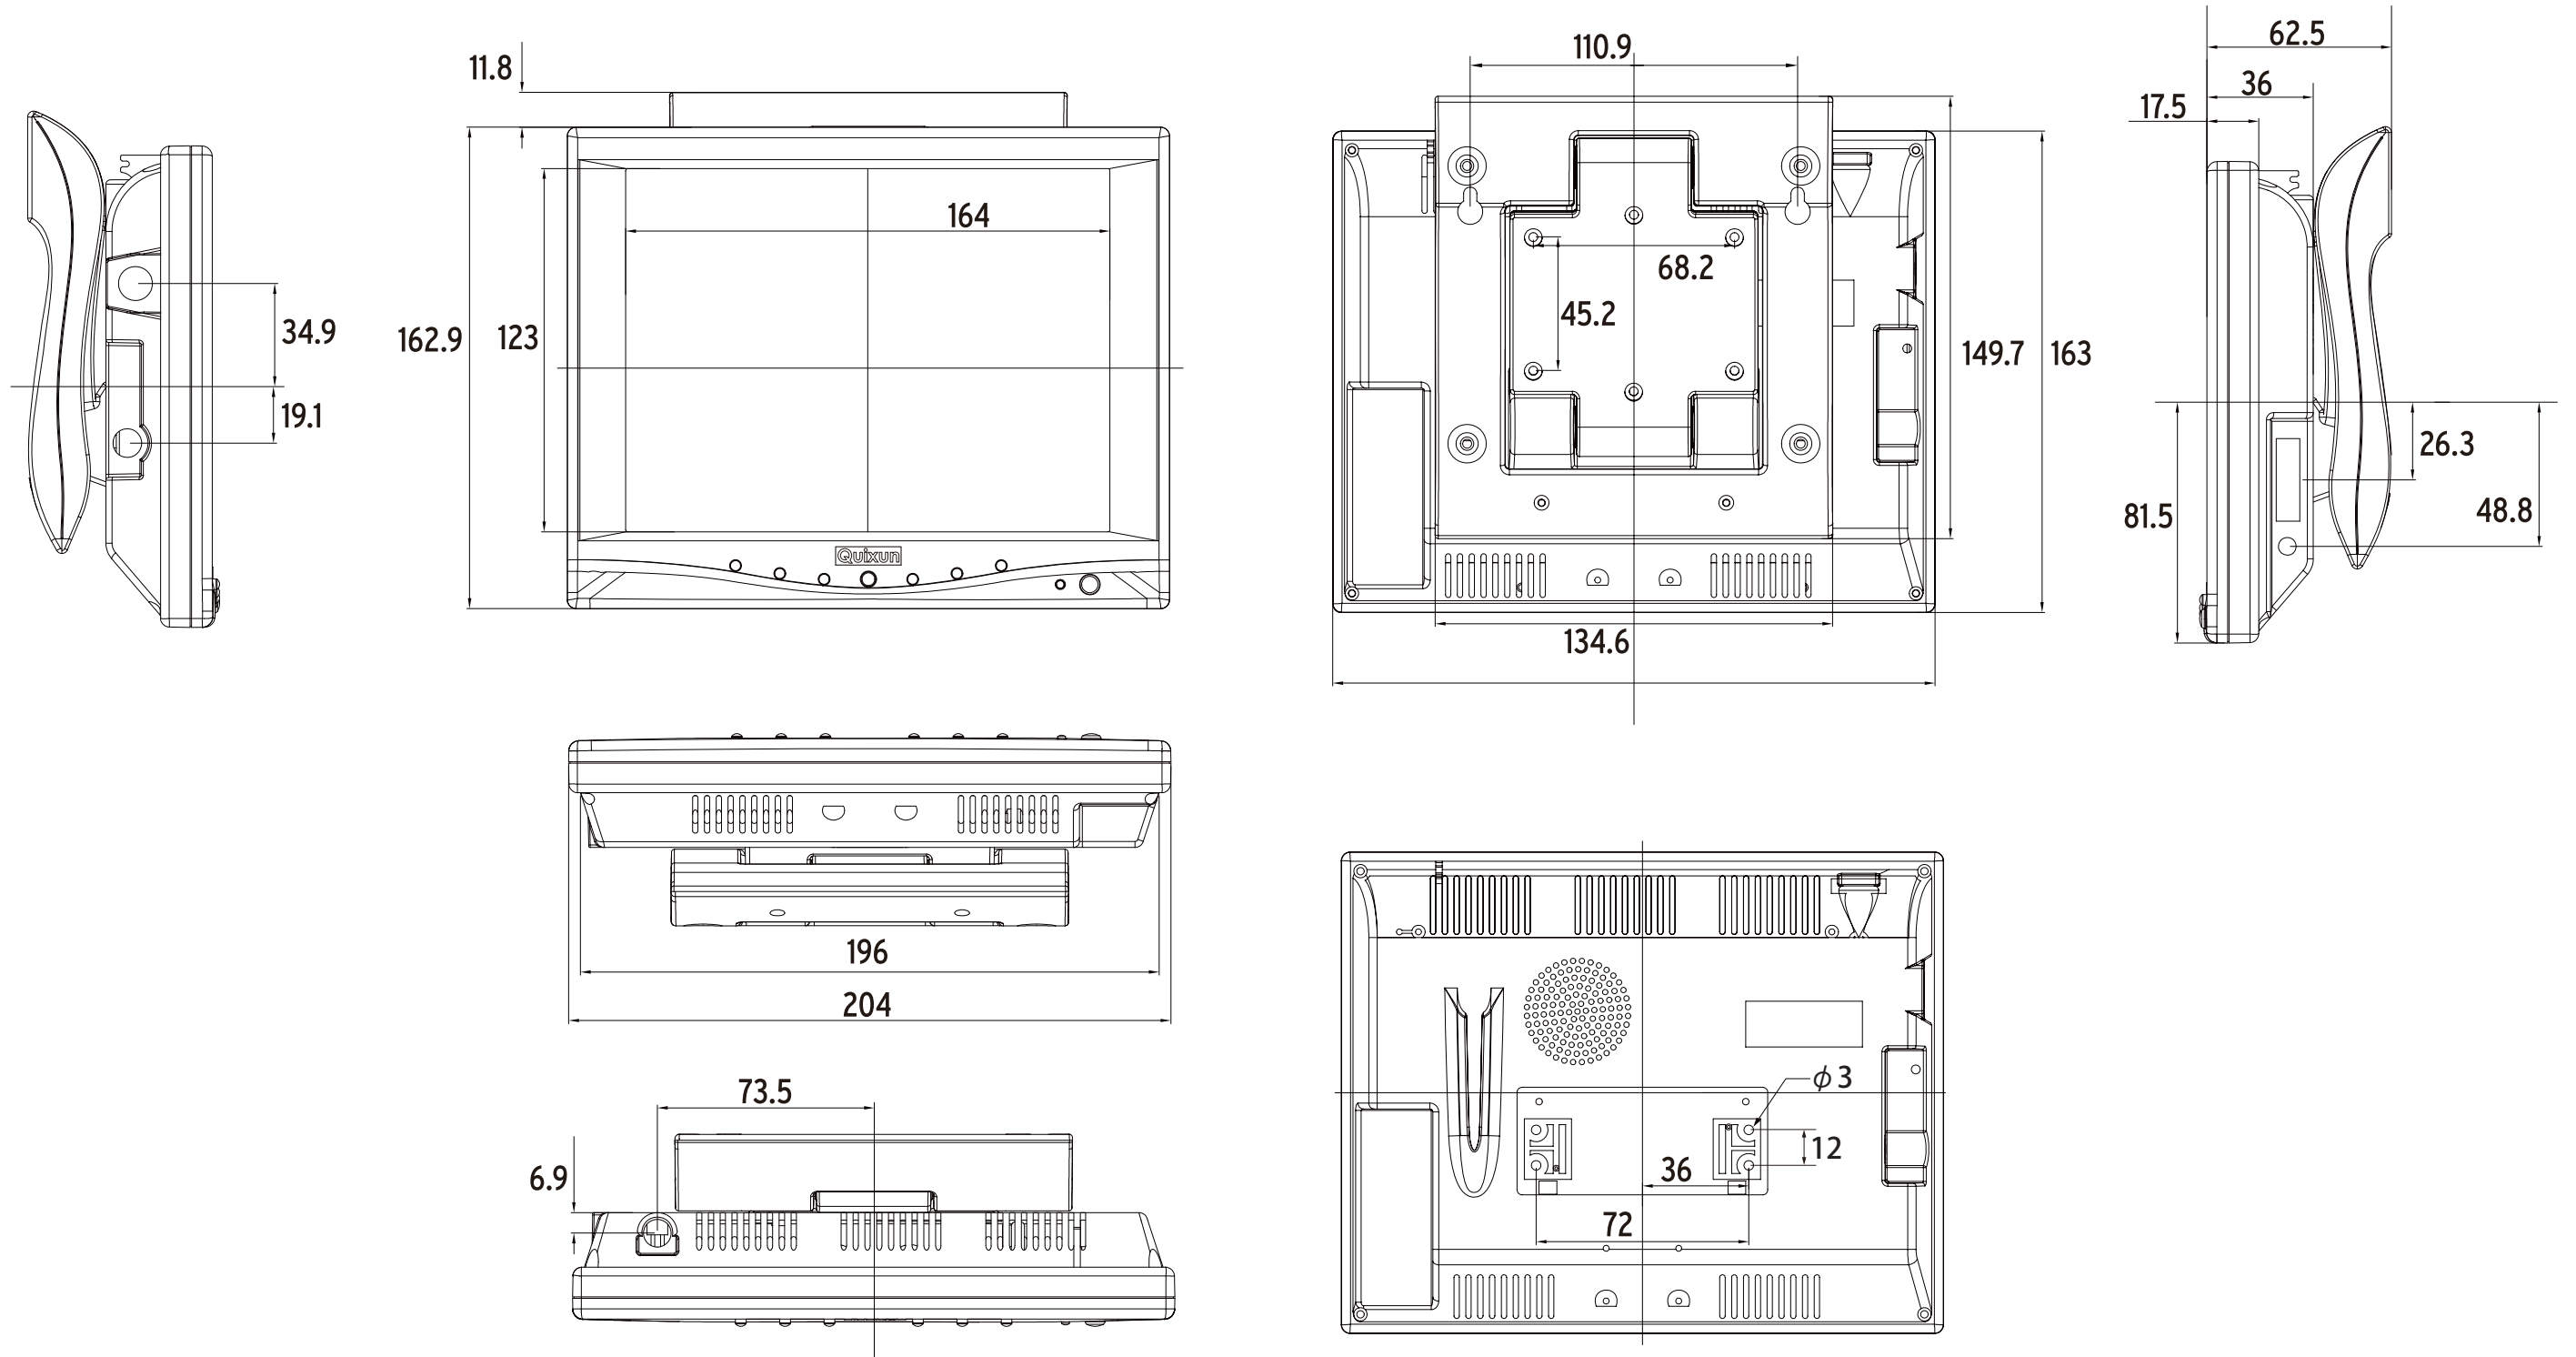

外形寸法図 <単位:ミリメートル>

8.0インチSVGA液晶ディスプレイ

QT-802 Series