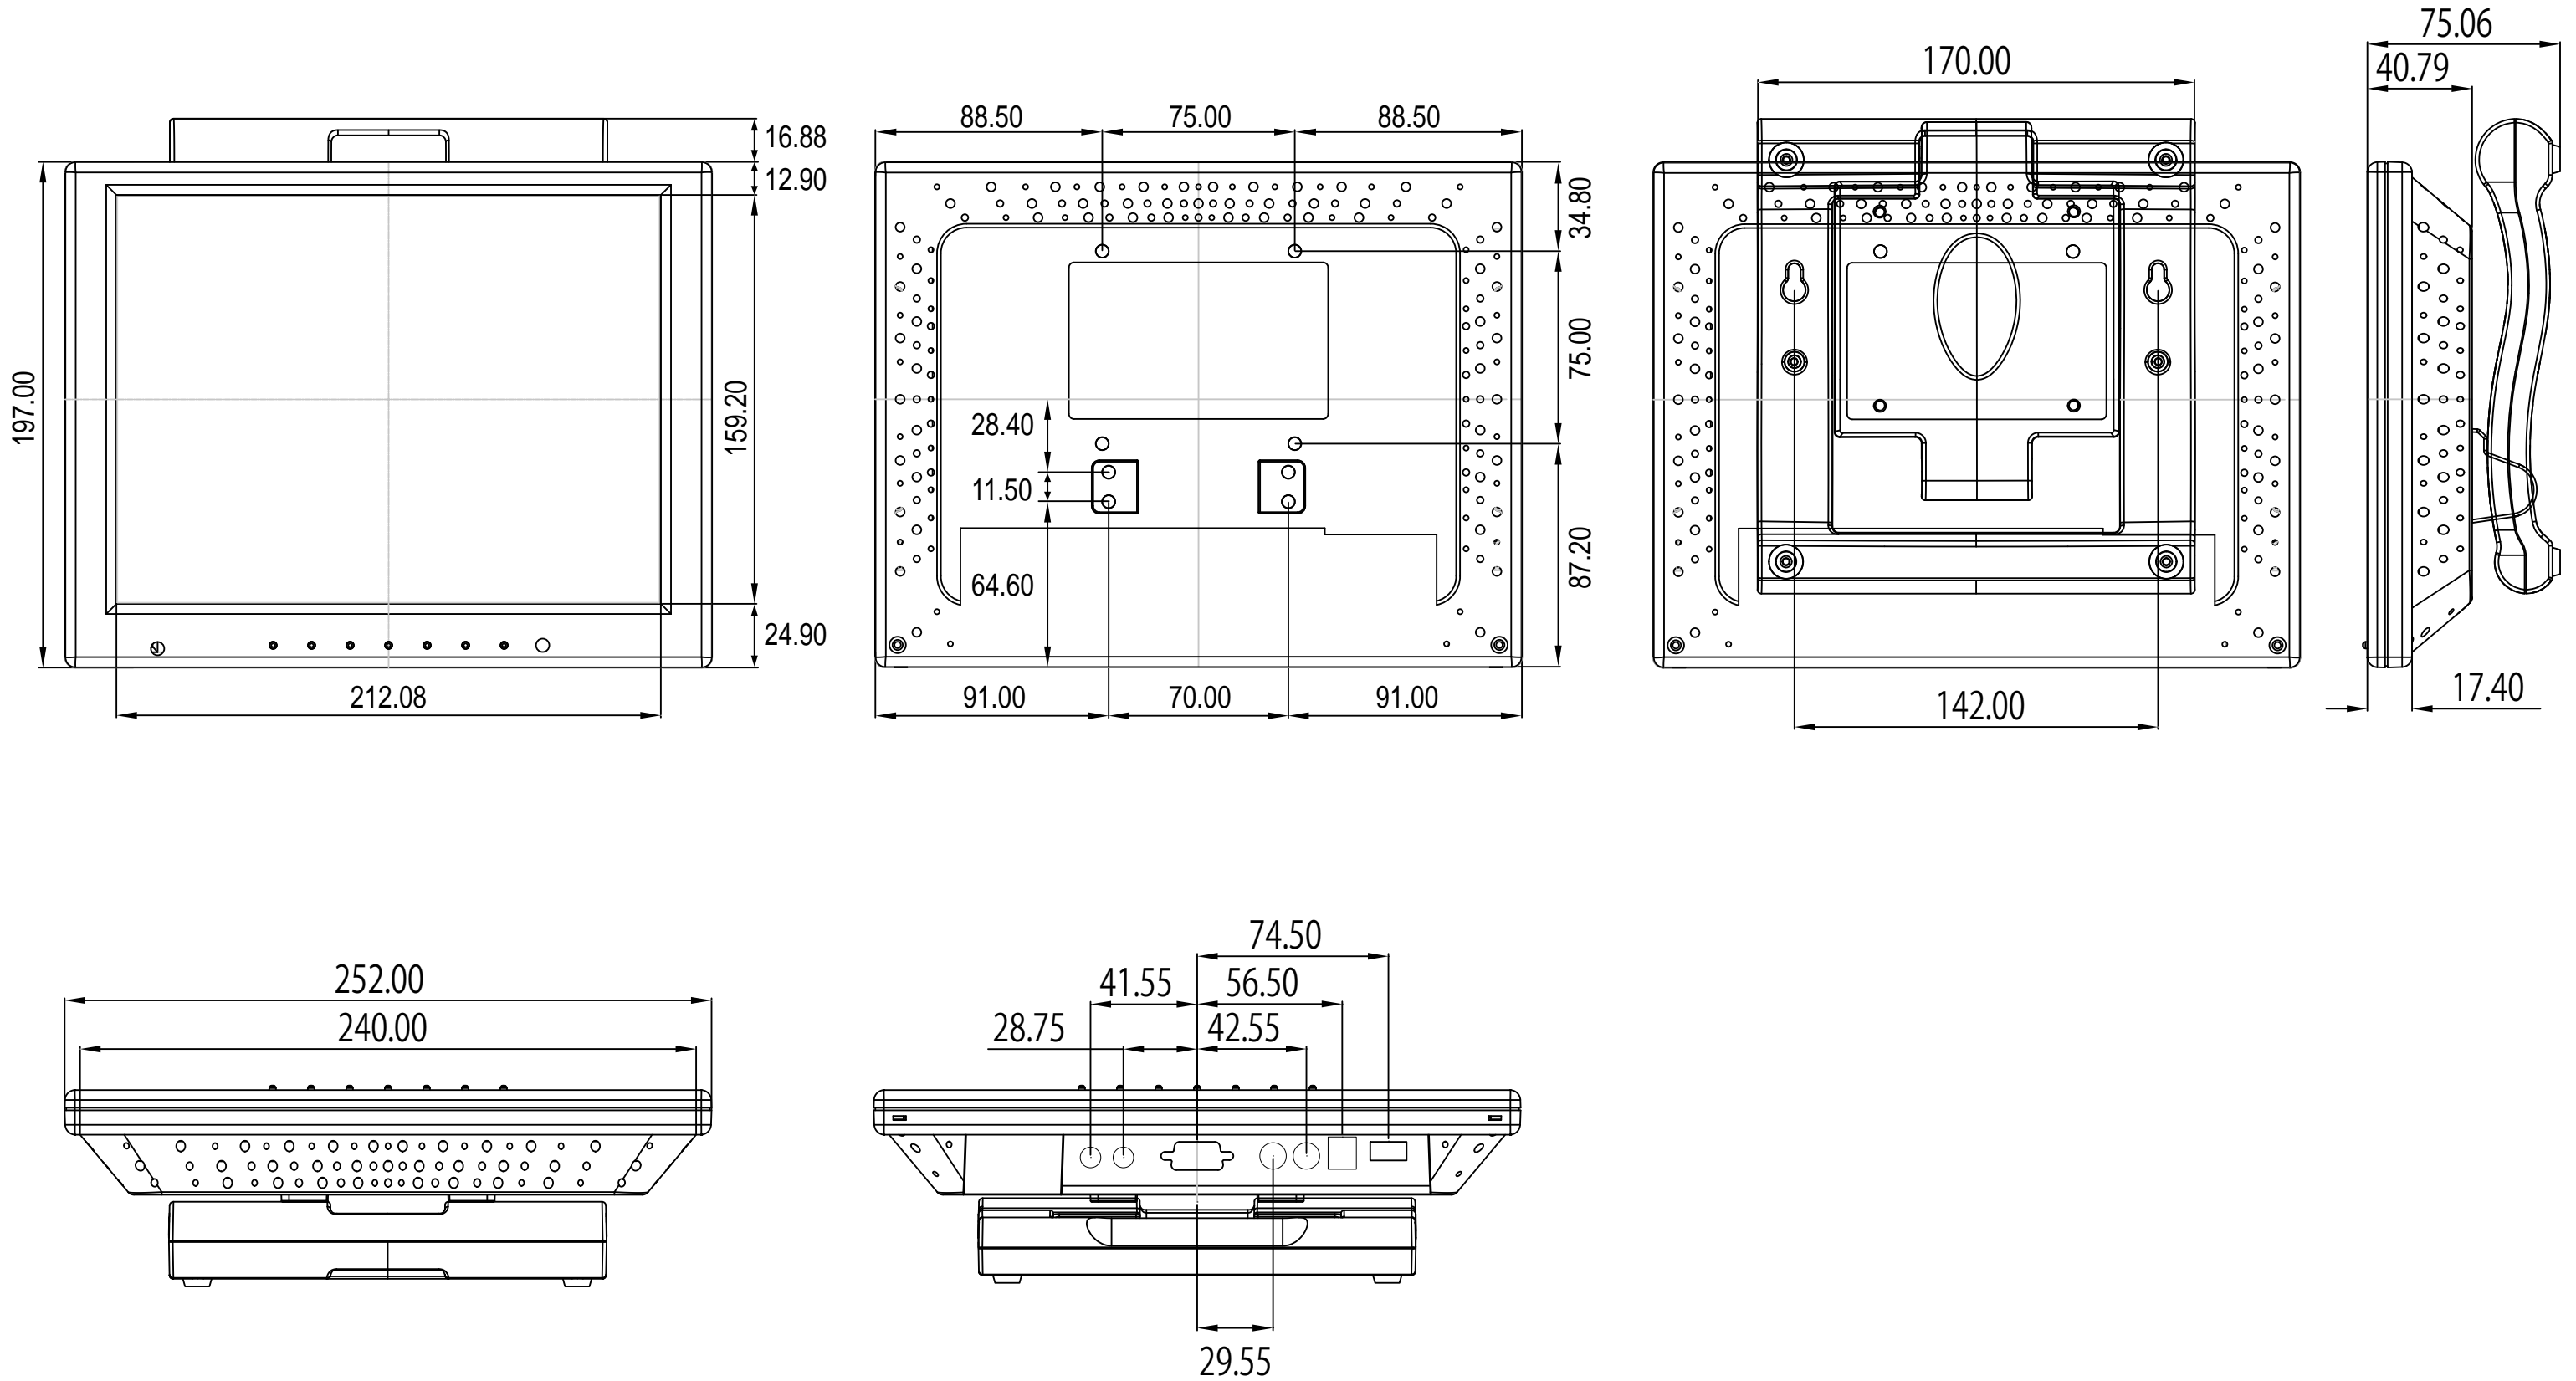

# 外形寸法図 <単位：ミリメートル>

10.4インチXGA液晶ディスプレイ  
**QT-1007 Series**