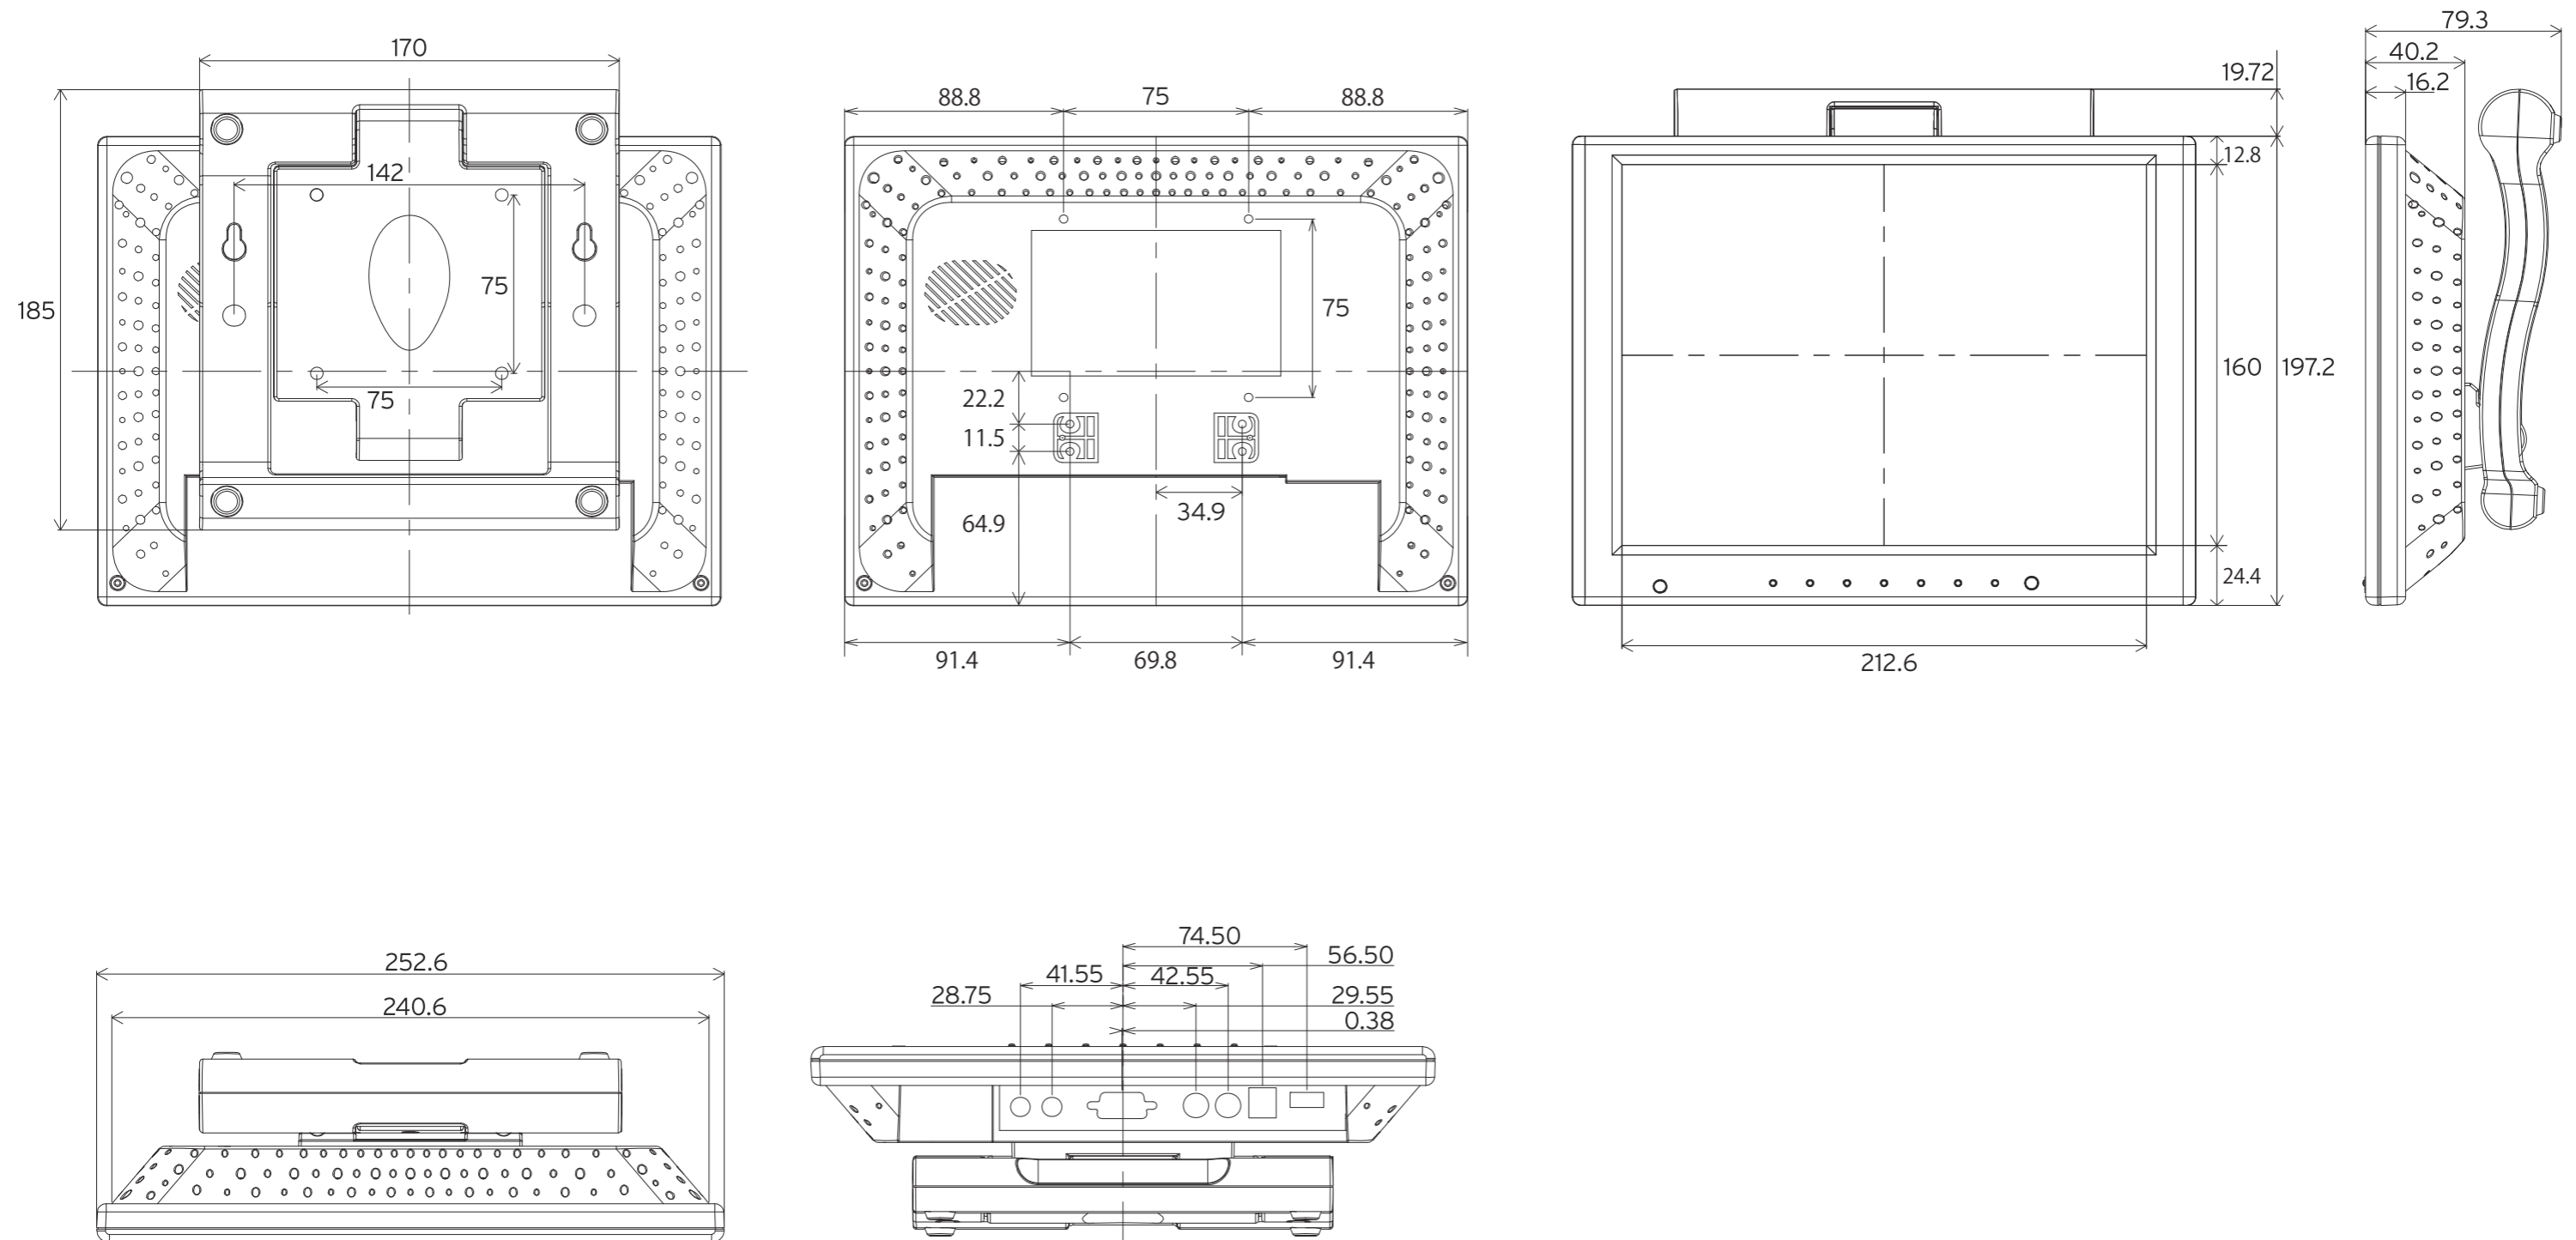

# 外形寸法図 <単位:ミリメートル>

10.4インチXGA液晶ディスプレイ  
**QT-1006 Series**