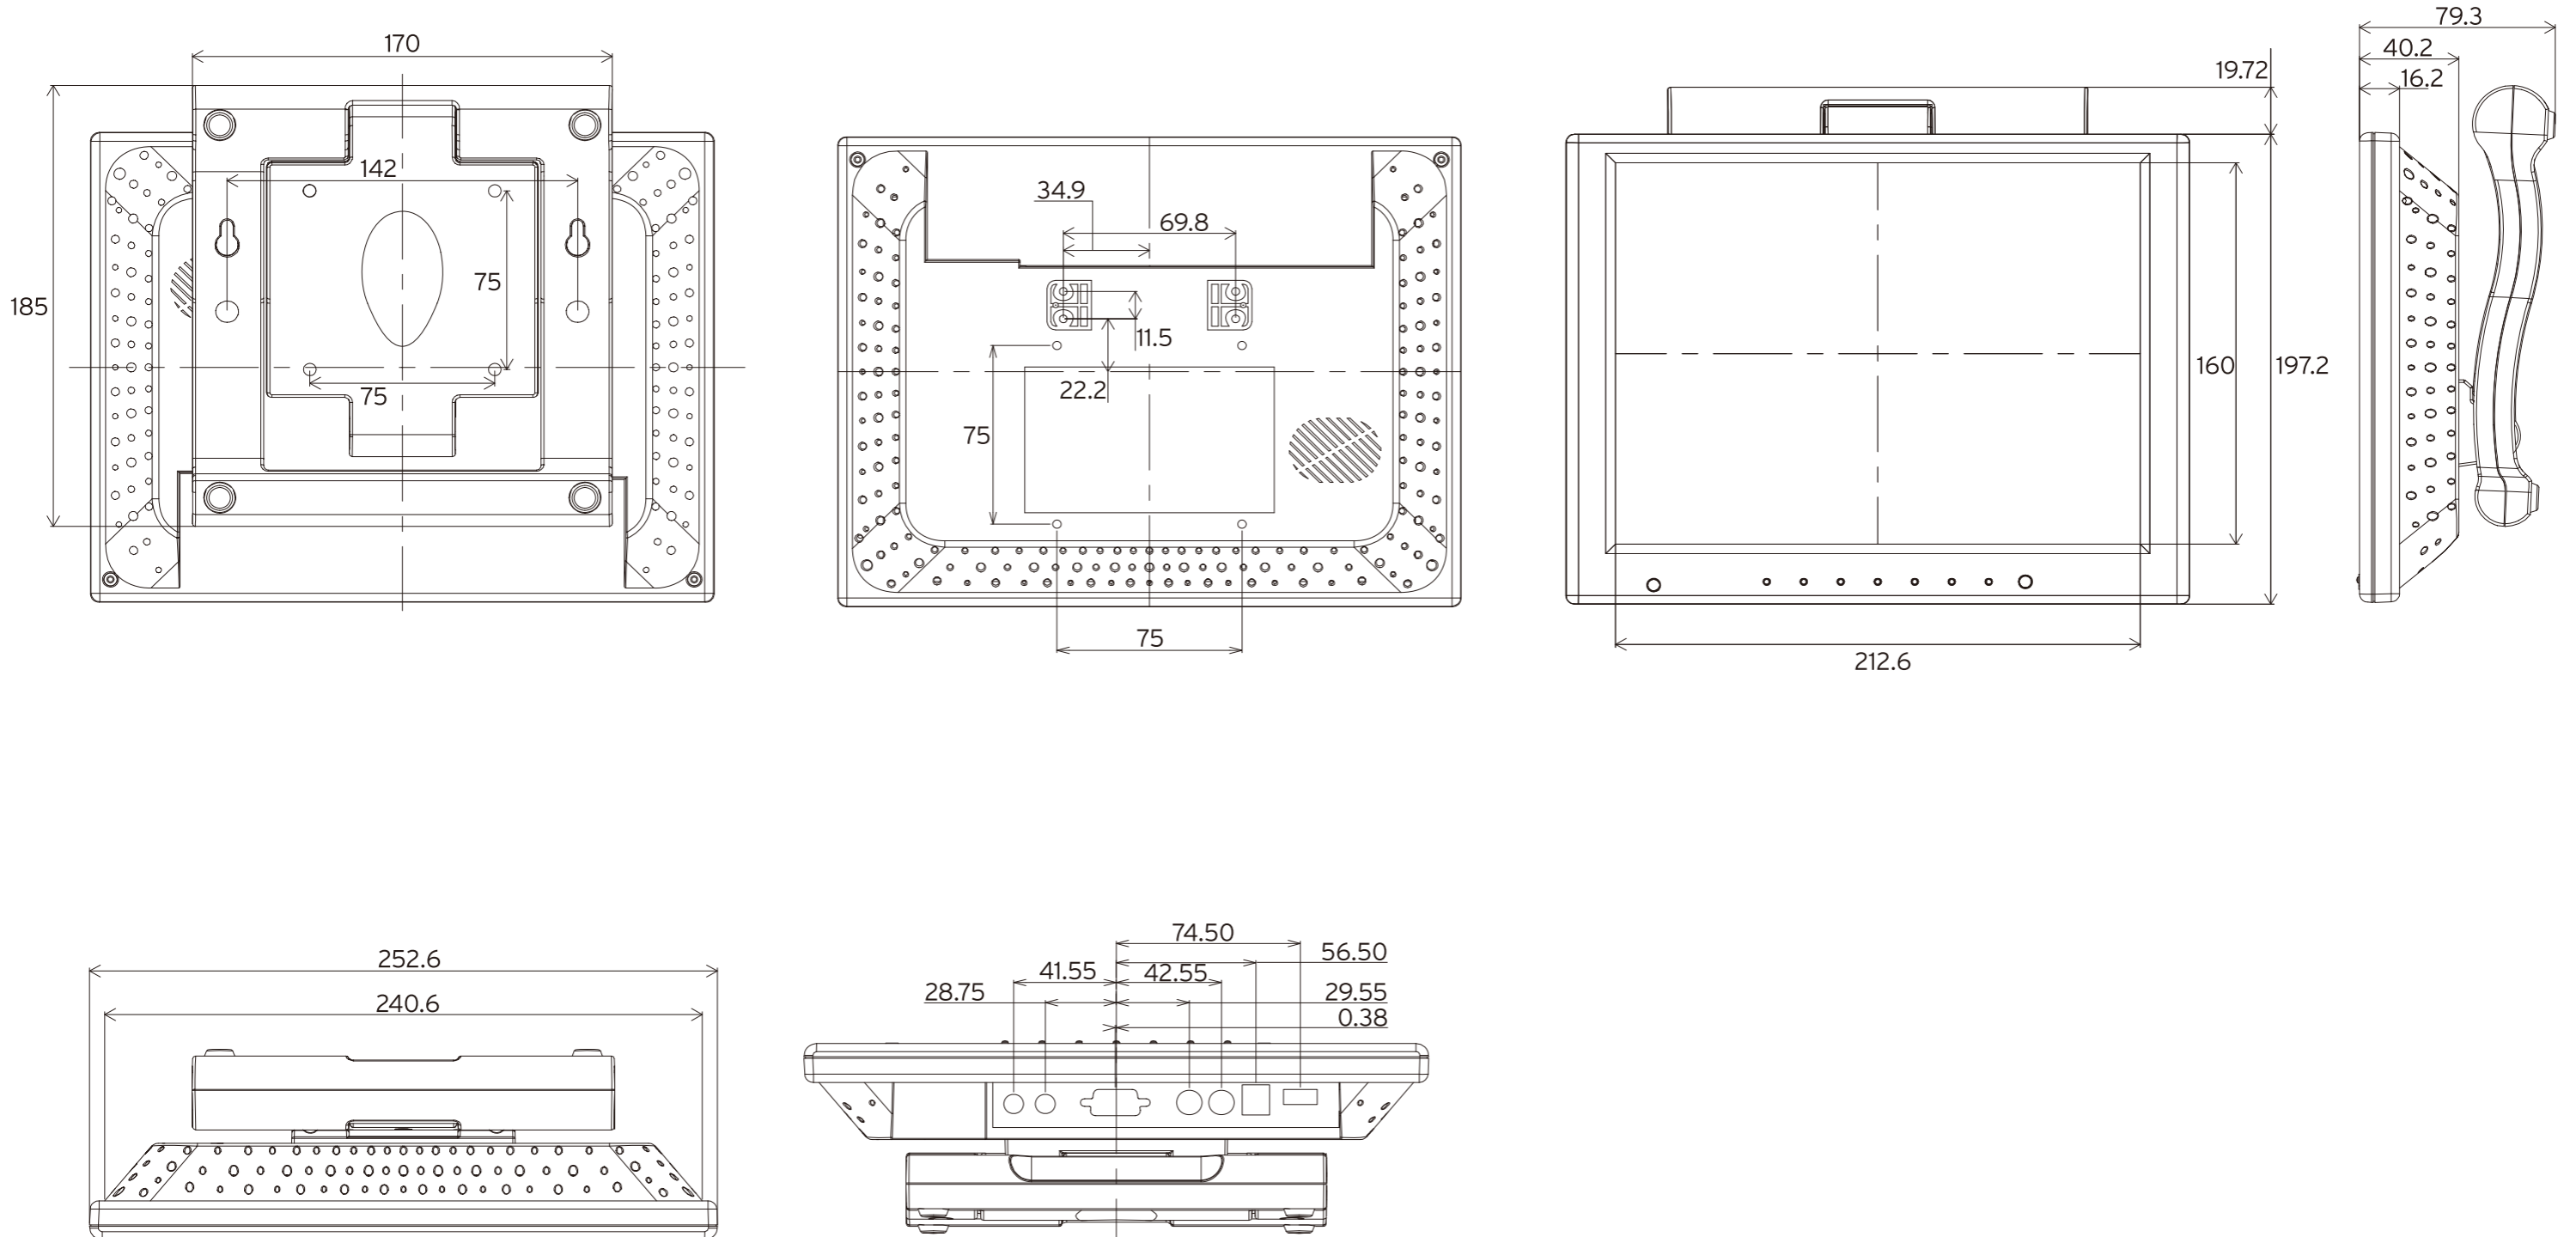

# 外形寸法図 <単位:ミリメートル>

10.4インチXGA液晶ディスプレイ  
**QT-1005 Series**